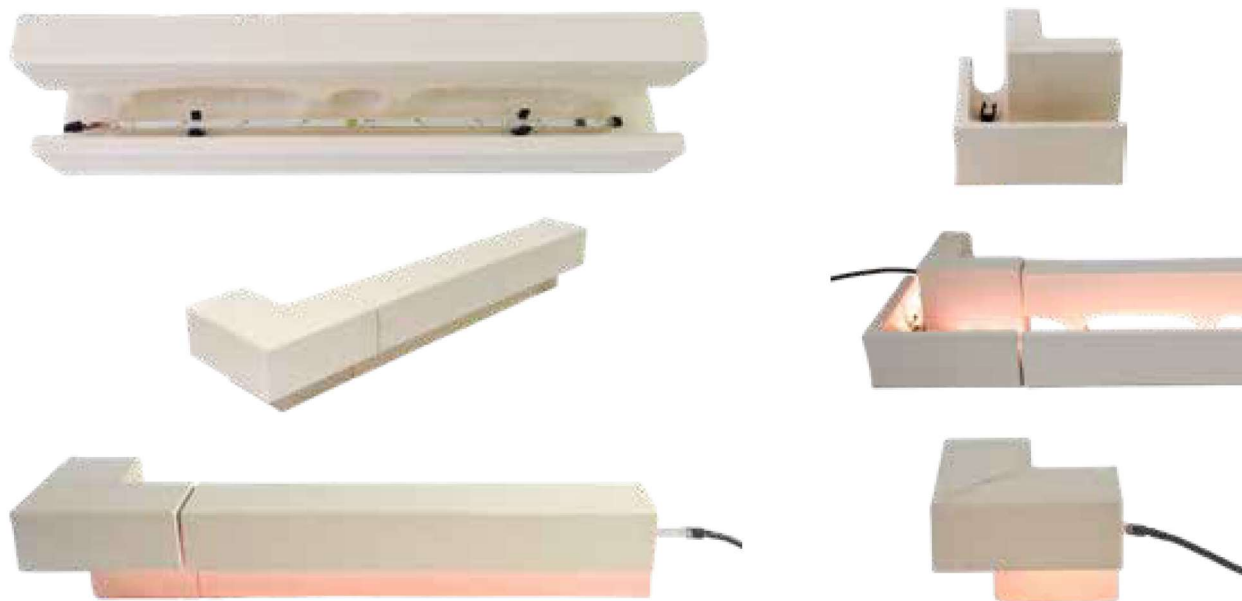

CB BODEN-KALTLUFTLEISTE

LED-BELEUCHTUNG

Durch die Boden-Kaltluftleiste lässt sich auf einfache Weise ein umlaufender Untertritt erstellen, durch welche die Luftzufuhr in die Ofenanlage erfolgt.

Bei immer geradlinigeren und moderneren Öfen ist dies die perfekte Möglichkeit ohne optisch störende Gitter die Luftzuführung sicherzustellen. Für die Ecken wurde eigens ein Eckelement entwickelt. Die Boden-Kaltluftleiste und das Eckelement sind statisch belastbar, d.h. die komplette Vormauerung kann auf diesen Elementen aufliegen.

Die Luftleisten enthalten bereits Klippaufnahmen für die CB LED Lichtleisten. Somit kann auf einfachste Weise eine beleuchtete Schattenfuge erstellt werden – das Highlight eines jedes Raumes!

CB KERAMISCHE BODENKALTLUFTLEISTE